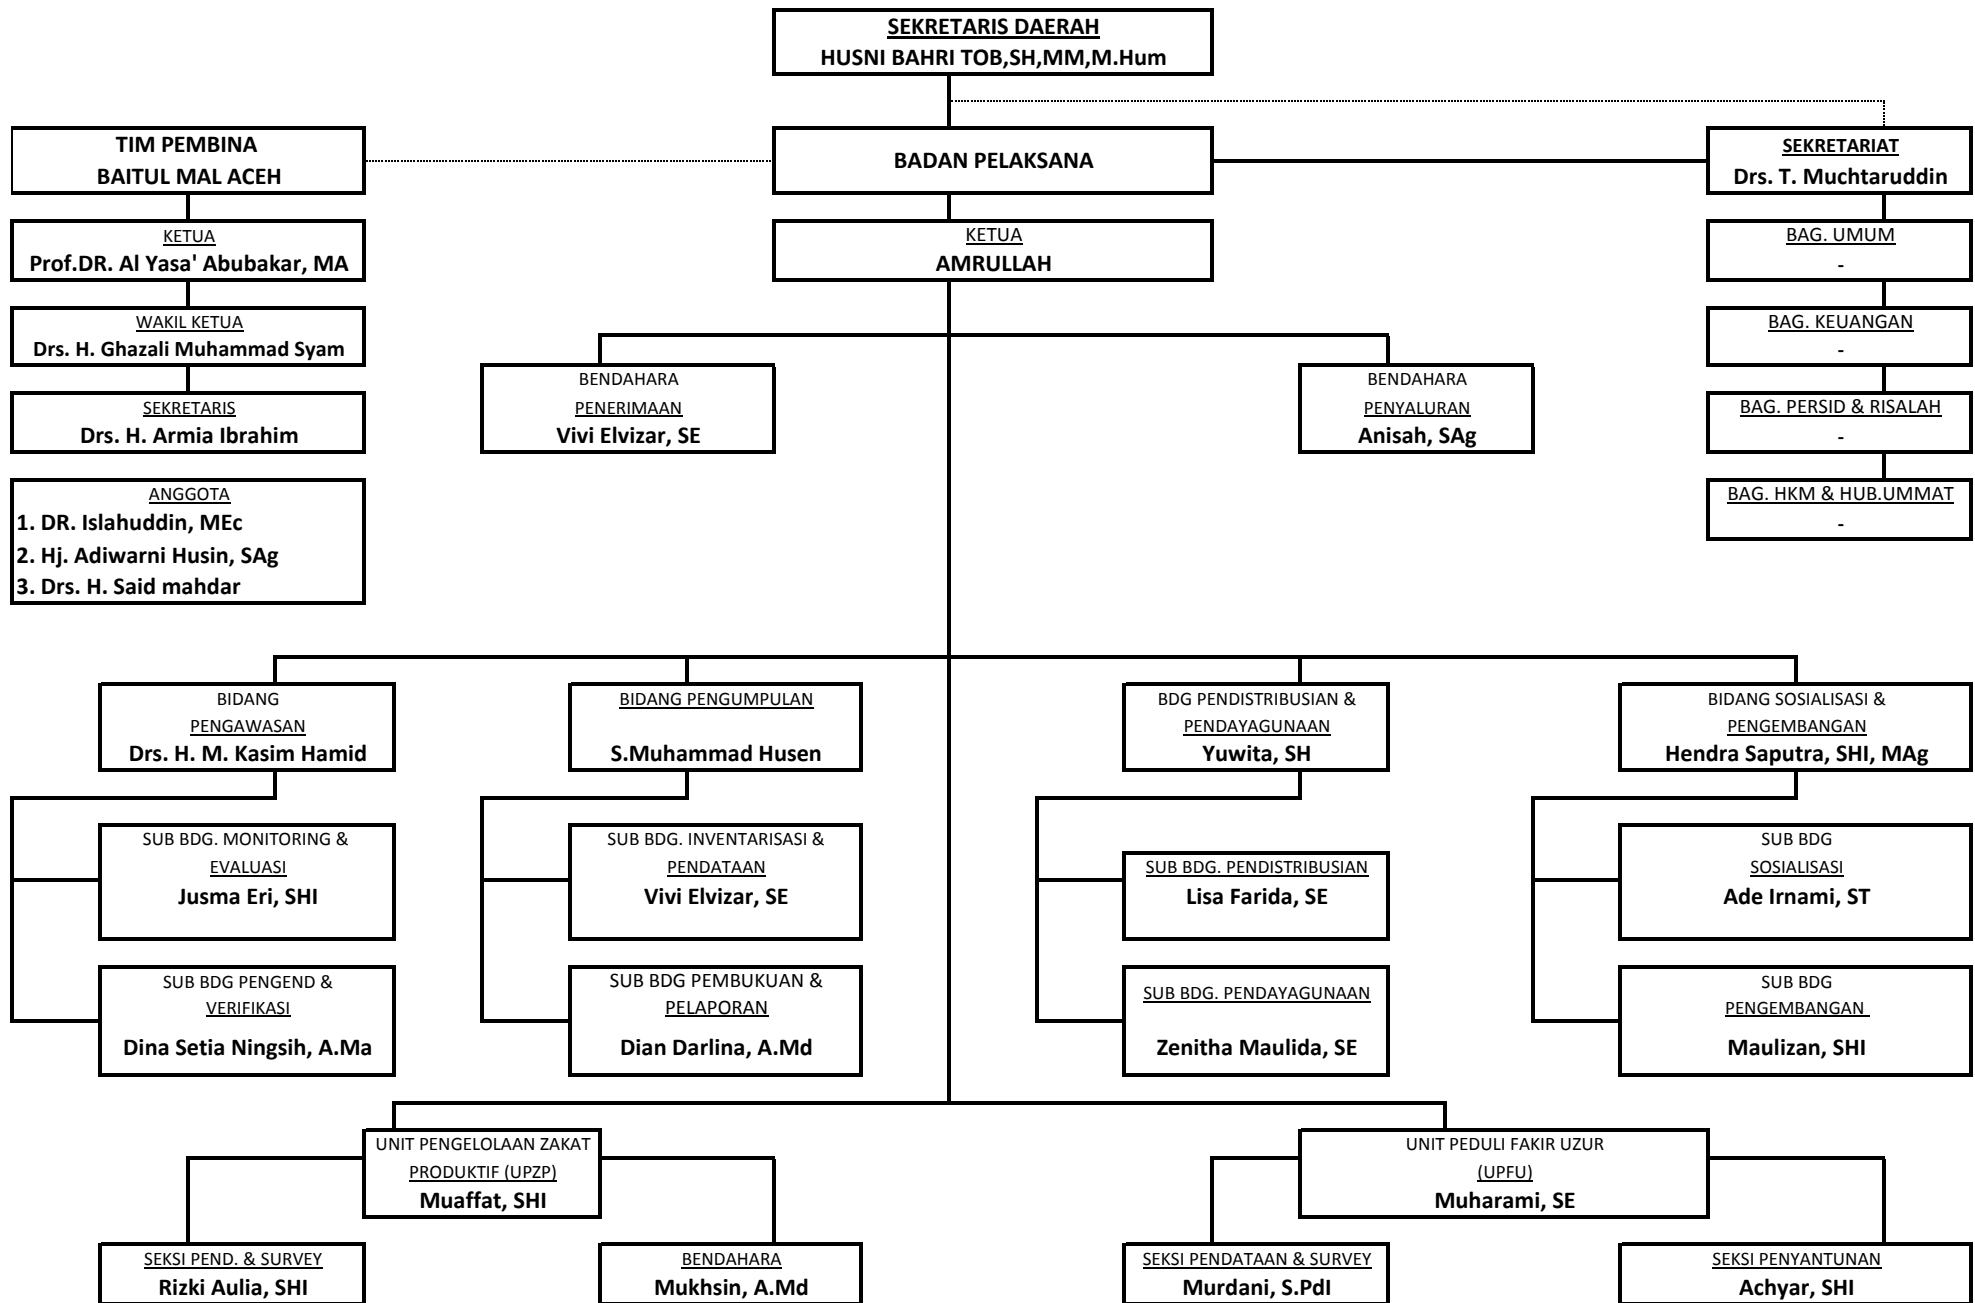

# SUSUNAN PERSONALIA ORGANISASI BAITUL MAL ACEH

Keterangan :

————— : Garis Komando

..... : Garis Pembinaan

Banda Aceh, 28 Januari 2010  
Kepala Baitul Mal Aceh

**AMRULLAH**