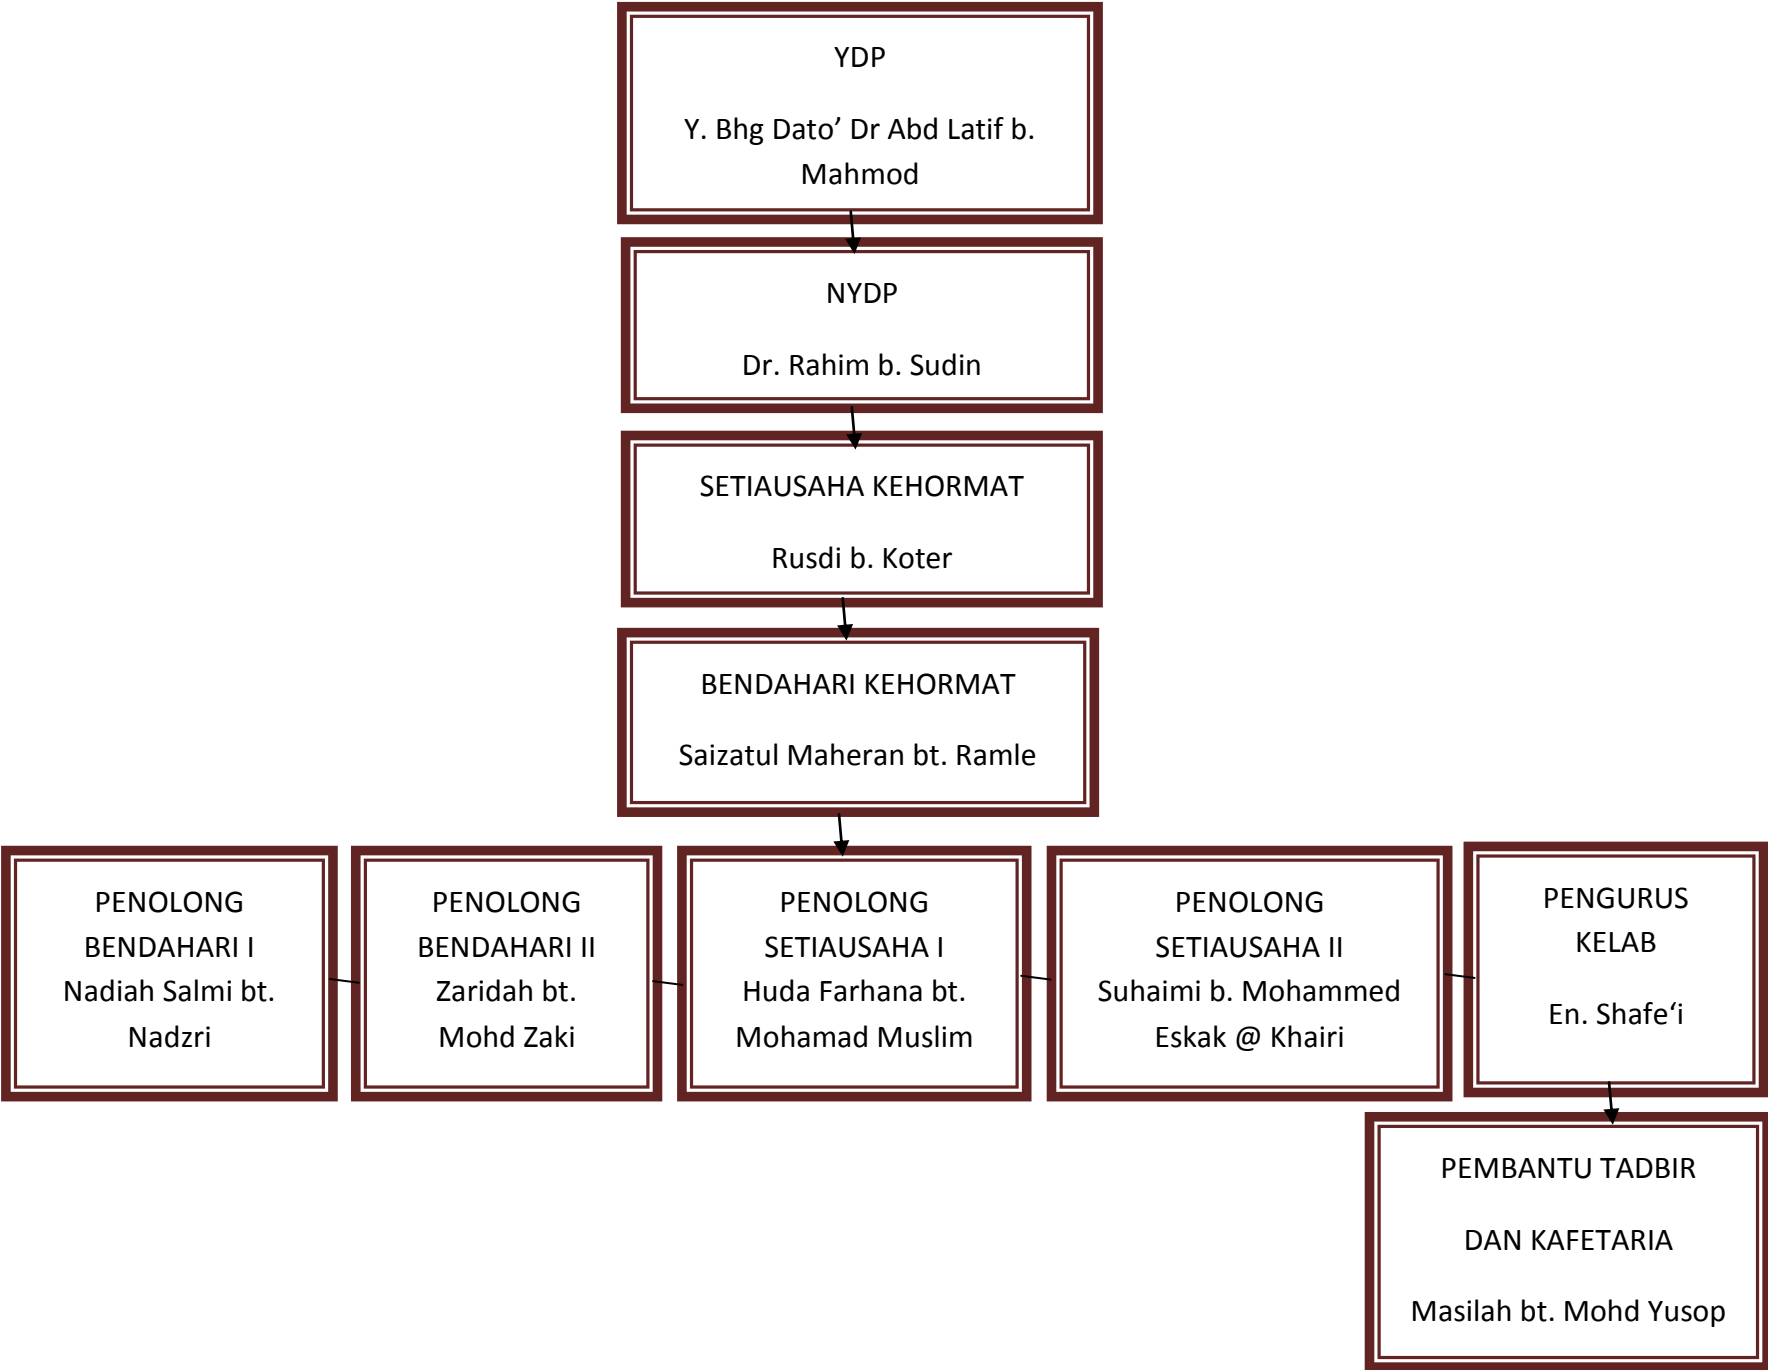

CARTA ORGANISASI AHLI JAWATANKUASA PENGURUSAN KELAB FRIM

Contoh Cadangan Senarai Harga

Kafetaria Kelab FRIM

Menu	Harga Kakitangan FRIM	Harga Bukan Kakitangan FRIM	Harga Pelancong Asing	
			Negara Membangun	Negara Maju
<i>Nasi Lemak</i>	<i>RM. 1.50</i>	<i>RM. 2.00</i>	<i>RM. 2.00</i>	<i>RM. 3.00</i>
<i>Nasi Putih</i>	<i>RM. 1.50</i>	<i>RM. 2.00</i>	<i>RM. 2.00</i>	<i>RM. 3.00</i>
<i>Ikan Bakar</i>	<i>RM. 3.50</i>	<i>RM. 4.00</i>	<i>RM. 4.00</i>	<i>RM. 6.00</i>

LAMPIRAN