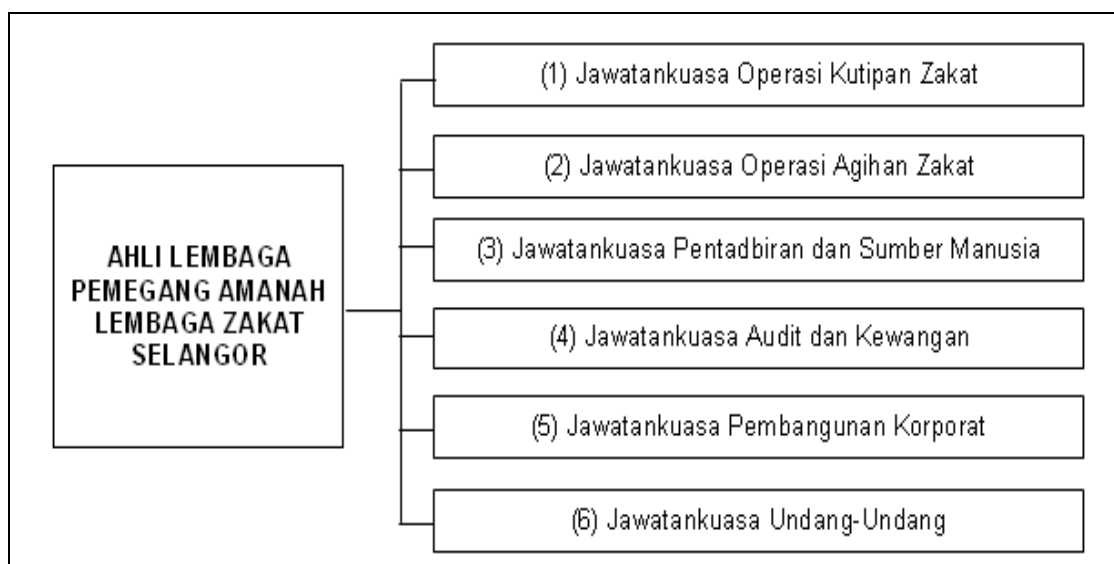

### Lampiran 3

#### Ahli Jawatankuasa Lembaga Zakat Selangor

Terdiri daripada 6 Jawatankuasa yang setiap satu dipengerusikan oleh Ahli Lembaga

Pemegang Amanah LZS :

Sumber : Laporan Pengurusan Zakat Selangor 2006, hal, 10-11.