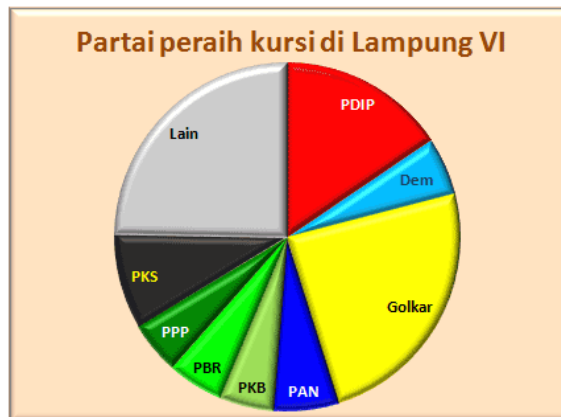

**Lampiran 1. Hasil perolehan suara pemilu legislatif DPRD Kabupaten-Kota
(Tingkat II) tahun 1999**

Lampiran 2. Hasil perolehan suara pemilu legislatif DPRD Kabupaten-Kota (Tingkat II) di Lampung tahun 2004

Lampiran 3. Hasil perolehan suara pemilu legislatif DPRD Propinsi (Tingkat I) tahun 1999 dan tahun 2004

Daerah Pemilihan I: Kota Bandar Lampung (7 kerusi)

Daerah Pemilihan II: Kabupaten Lampung Selatan dan Kabupaten Pesawaran (11 kerusi)

Daerah Pemilihan III: Kabupaten Lampung Barat dan Kabupaten Tanggamus (11 kerusi)

Daerah Pemilihan IV: Kabupaten Lampung Timur dan Kota Metro (10 kerusi)

Daerah Pemilihan V: Kabupaten Lampung Tengah (10 kerusi)

Daerah Pemilihan VI: Kabupaten Lampung Utara dan Kabupaten Way Kanan (9 kerusi)

Daerah Pemilihan Lampung VII: Kabupaten Tulang Bawang (kerusi)

**Lampiran 4. Hasil perolehan suara pemilu legislatif DPRD Propinsi (tingkat I)
tahun 2009**