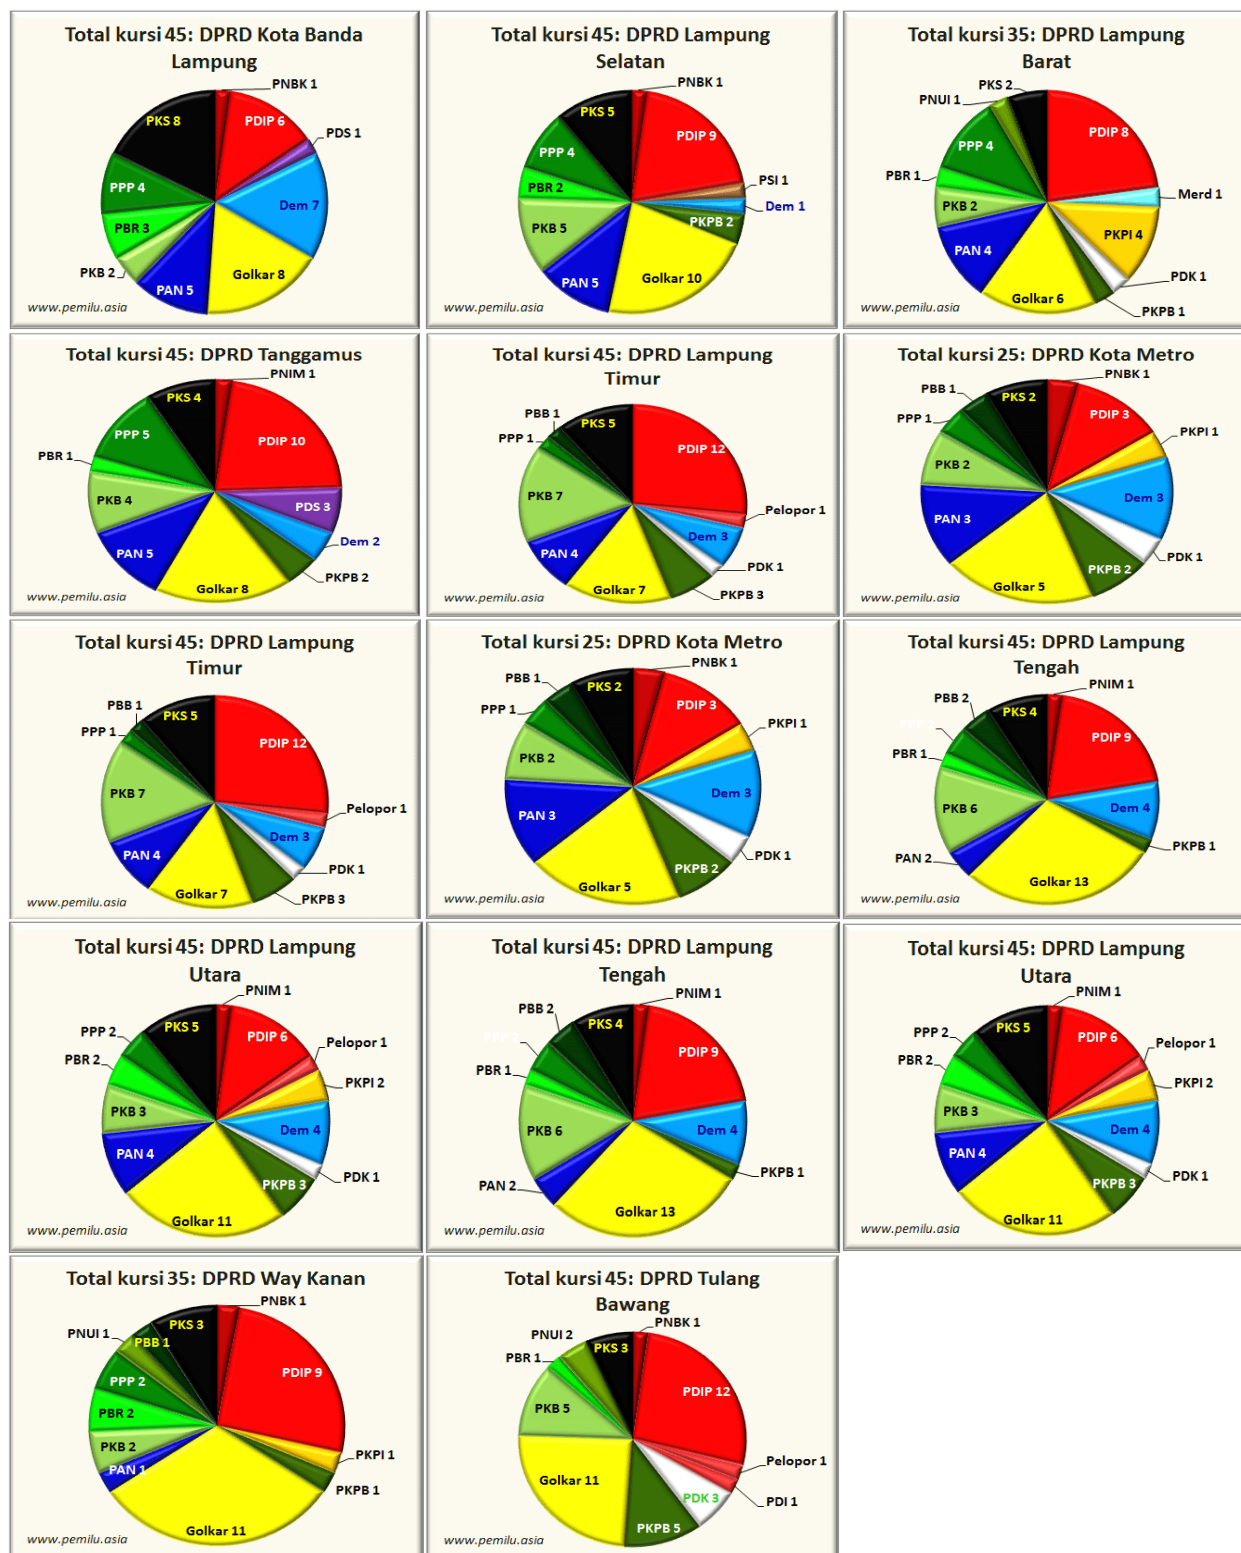

**Lampiran 1. Hasil perolehan suara pemilu legislatif DPRD Kabupaten-Kota
(Tingkat II) tahun 1999**

Lampiran 2. Hasil perolehan suara pemilu legislatif DPRD Kabupaten-Kota (Tingkat II) di Lampung tahun 2004

Lampiran 3. Hasil perolehan suara pemilu legislatif DPRD Propinsi (Tingkat I) tahun 1999 dan tahun 2004

Daerah Pemilihan I: Kota Bandar Lampung (7 kerusi)

Daerah Pemilihan II: Kabupaten Lampung Selatan dan Kabupaten Pesawaran (11 kerusi)