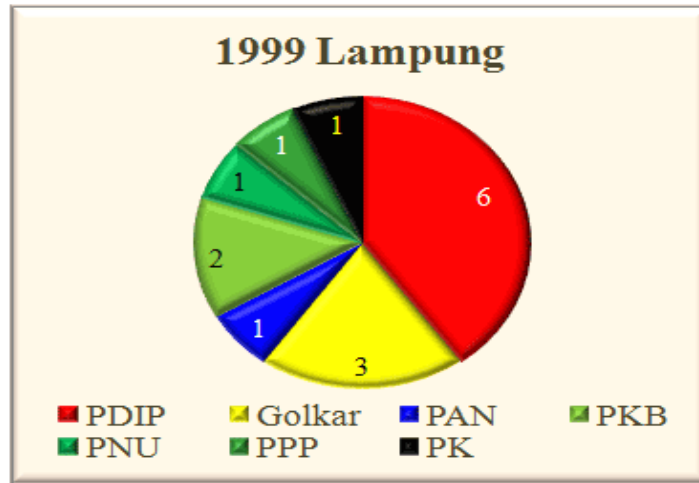

Lampiran 3. Hasil perolehan suara pemilu legislatif DPRD Propinsi (Tingkat I) tahun 1999 dan tahun 2004

Daerah Pemilihan I: Kota Bandar Lampung (7 kerusi)

Daerah Pemilihan II: Kabupaten Lampung Selatan dan Kabupaten Pesawaran (11 kerusi)

Daerah Pemilihan VI: Kabupaten Lampung Utara dan Kabupaten Way Kanan (9 kerusi)

Daerah Pemilihan Lampung VII: Kabupaten Tulang Bawang (kerusi)

**Lampiran 4. Hasil perolehan suara pemilu legislatif DPRD Propinsi (tingkat I)
tahun 2009**

Lampiran 5 Hasil perolehan suara pemilu legislatif DPR RI tahun 1999

Lampiran 6 Perolehan Suara Calon Legislatif DPR RI pada pemilu tahun 2004

Daerah Pemilihan Lampung I

| No | Nama Calon | Jumlah Suara | Parti |
|----|-----------------------------|--------------|----------|
| 1. | Agusman Effendi | 55.371 | Golkar |
| 2. | Drs. Al. Muzzammil Yusuf | 47.935 | PKS |
| 3. | Suparlan, SH | 34.597 | PDI P |
| 4. | Zulkifli, SE, MM | 31.230 | PAN |
| 5. | Drs. H. Djoko Purwongemoro | 27.784 | Golkar |
| 6. | Ir. Isma Yatun | 24.875 | PDI P |
| 7. | Hj. Sundari Fitriyana, S.Ag | 20.592 | PPP |
| 8. | Drs. H. Sutan Bhatogana, MM | 17.645 | Demokrat |

Lampiran 7. Perolehan Suara Calon Legislatif DPR RI dapil. Lampung I dan II pada pemilu tahun 2009

Anggota DPR RI terpilih dari Dapil Lampung I

| | | |
|----------------------------------|-------|----------|
| 1. H. Zulkifli Hasan, SE, MM | 96888 | PAN |
| 2. Darwin Z. Saleh, SE., MBA | 50175 | Demokrat |
| 3. Drs. Al Muzzammil Yusuf | 46205 | PKS |
| 4. H.Heriyanto, SE, MM | 45457 | Demokrat |
| 5. Sudin | 45294 | PDIP |
| 6. Dra. Tri Hanurita, MA, MM | 40455 | Golkar |
| 7. Ir. Isma Yatun | 35016 | PDIP |
| 8. H. Ahmad Muzani | 24723 | Gerindra |
| 9. H. A. Ferdinand Sampurna Jaya | 21989 | Hanura |