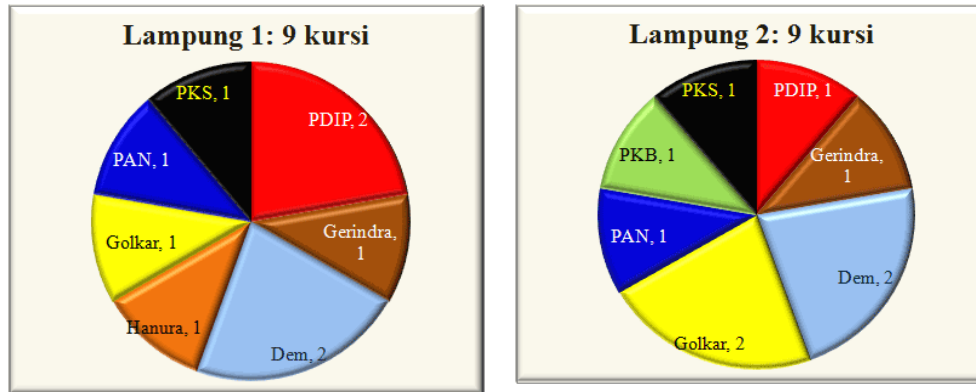

Lampiran 7. Perolehan Suara Calon Legislatif DPR RI dapil. Lampung I dan II pada pemilu tahun 2009

Anggota DPR RI terpilih dari Dapil Lampung I

1. H. Zulkifli Hasan, SE, MM	96888	PAN
2. Darwin Z. Saleh, SE., MBA	50175	Demokrat
3. Drs. Al Muzzammil Yusuf	46205	PKS
4. H.Heriyanto, SE, MM	45457	Demokrat
5. Sudin	45294	PDIP
6. Dra. Tri Hanurita, MA, MM	40455	Golkar
7. Ir. Isma Yatun	35016	PDIP
8. H. Ahmad Muzani	24723	Gerindra
9. H. A. Ferdinand Sampurna Jaya	21989	Hanura

Anggota DPR RI terpilih dari Dapil Lampung II

1. Dr. Azis Syamsuddin	89200	Golkar
2. Ir. Atte Sugandi, MM	60737	Demokrat
3. KH. Ir. Abdul Hakim, MM	55258	PKS
4. Drs. H. Riswan Tony DK	49124	Golkar
5. Itet Tridjajati Sumarijanto, MBA	44444	PDIP
6. Usmawarnie Peter	43691	Demokrat
7. Gunadi Ibrahim	31824	Gerindra
8. Ir. Alimin Abdullah	31459	PAN
9. Chusunia	30901	PKB