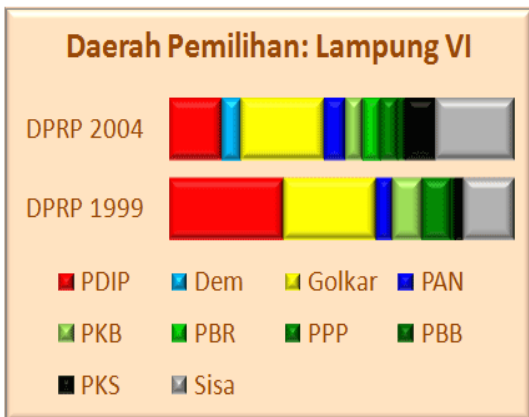

**Lampiran 1. Hasil perolehan suara pemilu legislatif DPRD Kabupaten-Kota
(Tingkat II) tahun 1999**

Lampiran 2. Hasil perolehan suara pemilu legislatif DPRD Kabupaten-Kota (Tingkat II) di Lampung tahun 2004

Lampiran 3. Hasil perolehan suara pemilu legislatif DPRD Propinsi (Tingkat I) tahun 1999 dan tahun 2004

Daerah Pemilihan I: Kota Bandar Lampung (7 kerusi)

Daerah Pemilihan II: Kabupaten Lampung Selatan dan Kabupaten Pesawaran (11 kerusi)

Daerah Pemilihan III: Kabupaten Lampung Barat dan Kabupaten Tanggamus (11 kerusi)

Daerah Pemilihan IV: Kabupaten Lampung Timur dan Kota Metro (10 kerusi)

Daerah Pemilihan V: Kabupaten Lampung Tengah (10 kerusi)

Daerah Pemilihan VI: Kabupaten Lampung Utara dan Kabupaten Way Kanan (9 kerusi)

Daerah Pemilihan Lampung VII: Kabupaten Tulang Bawang (kerusi)

**Lampiran 4. Hasil perolehan suara pemilu legislatif DPRD Propinsi (tingkat I)
tahun 2009**