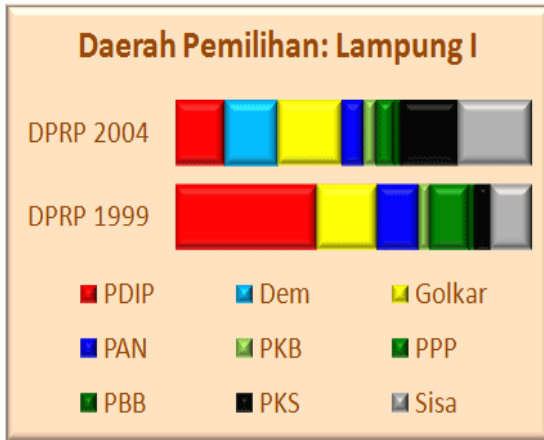

**Lampiran 1. Hasil perolehan suara pemilu legislatif DPRD Kabupaten-Kota
(Tingkat II) tahun 1999**

Lampiran 2. Hasil perolehan suara pemilu legislatif DPRD Kabupaten-Kota (Tingkat II) di Lampung tahun 2004

Lampiran 3. Hasil perolehan suara pemilu legislatif DPRD Propinsi (Tingkat I) tahun 1999 dan tahun 2004

Daerah Pemilihan I: Kota Bandar Lampung (7 kerusi)

Daerah Pemilihan II: Kabupaten Lampung Selatan dan Kabupaten Pesawaran (11 kerusi)

Daerah Pemilihan VI: Kabupaten Lampung Utara dan Kabupaten Way Kanan (9 kerusi)

Daerah Pemilihan Lampung VII: Kabupaten Tulang Bawang (kerusi)

**Lampiran 4. Hasil perolehan suara pemilu legislatif DPRD Propinsi (tingkat I)
tahun 2009**