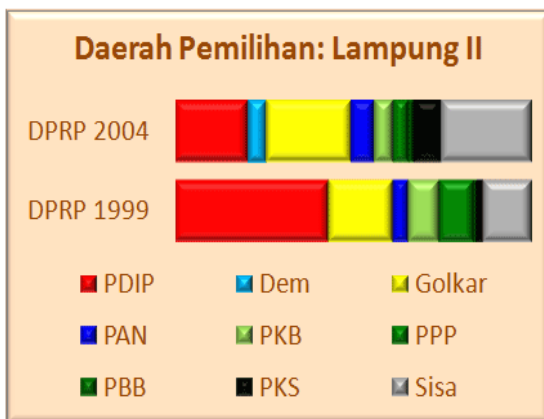

**Lampiran 1. Hasil perolehan suara pemilu legislatif DPRD Kabupaten-Kota
(Tingkat II) tahun 1999**

Lampiran 2. Hasil perolehan suara pemilu legislatif DPRD Kabupaten-Kota (Tingkat II) di Lampung tahun 2004

Lampiran 3. Hasil perolehan suara pemilu legislatif DPRD Propinsi (Tingkat I) tahun 1999 dan tahun 2004

Daerah Pemilihan I: Kota Bandar Lampung (7 kerusi)

Daerah Pemilihan II: Kabupaten Lampung Selatan dan Kabupaten Pesawaran (11 kerusi)

Daerah Pemilihan VI: Kabupaten Lampung Utara dan Kabupaten Way Kanan (9 kerusi)

Daerah Pemilihan Lampung VII: Kabupaten Tulang Bawang (kerusi)

**Lampiran 4. Hasil perolehan suara pemilu legislatif DPRD Propinsi (tingkat I)
tahun 2009**