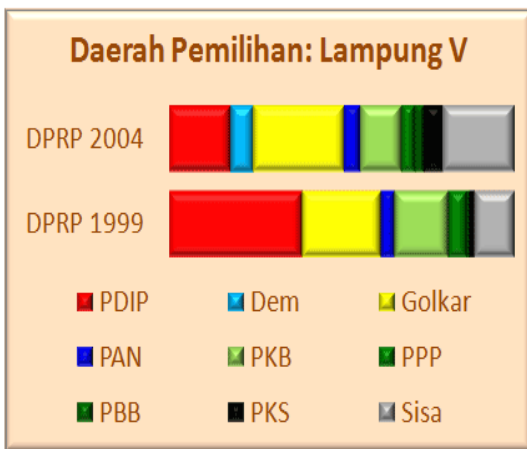

**Lampiran 1. Hasil perolehan suara pemilu legislatif DPRD Kabupaten-Kota
(Tingkat II) tahun 1999**

Lampiran 2. Hasil perolehan suara pemilu legislatif DPRD Kabupaten-Kota (Tingkat II) di Lampung tahun 2004

Lampiran 3. Hasil perolehan suara pemilu legislatif DPRD Propinsi (Tingkat I) tahun 1999 dan tahun 2004

Daerah Pemilihan I: Kota Bandar Lampung (7 kerusi)

Daerah Pemilihan II: Kabupaten Lampung Selatan dan Kabupaten Pesawaran (11 kerusi)

Daerah Pemilihan III: Kabupaten Lampung Barat dan Kabupaten Tanggamus (11 kerusi)

Daerah Pemilihan IV: Kabupaten Lampung Timur dan Kota Metro (10 kerusi)

Daerah Pemilihan V: Kabupaten Lampung Tengah (10 kerusi)

Daerah Pemilihan VI: Kabupaten Lampung Utara dan Kabupaten Way Kanan (9 kerusi)

Daerah Pemilihan Lampung VII: Kabupaten Tulang Bawang (kerusi)

**Lampiran 4. Hasil perolehan suara pemilu legislatif DPRD Propinsi (tingkat I)
tahun 2009**