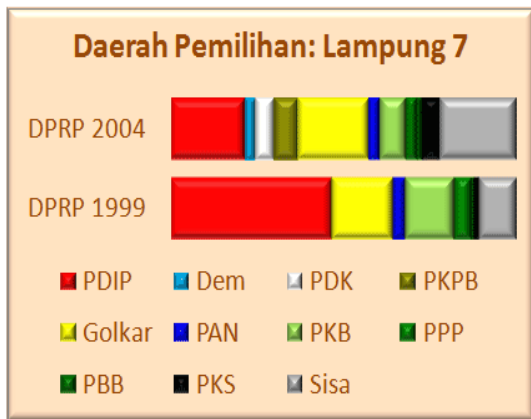

**Lampiran 1. Hasil perolehan suara pemilu legislatif DPRD Kabupaten-Kota
(Tingkat II) tahun 1999**

Lampiran 2. Hasil perolehan suara pemilu legislatif DPRD Kabupaten-Kota (Tingkat II) di Lampung tahun 2004

Lampiran 3. Hasil perolehan suara pemilu legislatif DPRD Propinsi (Tingkat I) tahun 1999 dan tahun 2004

Daerah Pemilihan I: Kota Bandar Lampung (7 kerusi)

Daerah Pemilihan II: Kabupaten Lampung Selatan dan Kabupaten Pesawaran (11 kerusi)

Daerah Pemilihan III: Kabupaten Lampung Barat dan Kabupaten Tanggamus (11 kerusi)

Daerah Pemilihan IV: Kabupaten Lampung Timur dan Kota Metro (10 kerusi)

Daerah Pemilihan V: Kabupaten Lampung Tengah (10 kerusi)

Daerah Pemilihan VI: Kabupaten Lampung Utara dan Kabupaten Way Kanan (9 kerusi)

Daerah Pemilihan Lampung VII: Kabupaten Tulang Bawang (kerusi)

**Lampiran 4. Hasil perolehan suara pemilu legislatif DPRD Propinsi (tingkat I)
tahun 2009**