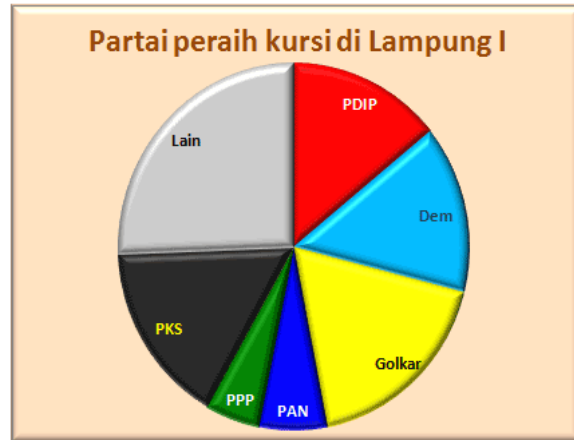

**Lampiran 1. Hasil perolehan suara pemilu legislatif DPRD Kabupaten-Kota
(Tingkat II) tahun 1999**

Lampiran 2. Hasil perolehan suara pemilu legislatif DPRD Kabupaten-Kota (Tingkat II) di Lampung tahun 2004

Lampiran 3. Hasil perolehan suara pemilu legislatif DPRD Propinsi (Tingkat I) tahun 1999 dan tahun 2004

Daerah Pemilihan I: Kota Bandar Lampung (7 kerusi)

Daerah Pemilihan II: Kabupaten Lampung Selatan dan Kabupaten Pesawaran (11 kerusi)

Daerah Pemilihan III: Kabupaten Lampung Barat dan Kabupaten Tanggamus (11 kerusi)

Daerah Pemilihan IV: Kabupaten Lampung Timur dan Kota Metro (10 kerusi)

Daerah Pemilihan V: Kabupaten Lampung Tengah (10 kerusi)

Daerah Pemilihan VI: Kabupaten Lampung Utara dan Kabupaten Way Kanan (9 kerusi)

Daerah Pemilihan Lampung VII: Kabupaten Tulang Bawang (kerusi)

**Lampiran 4. Hasil perolehan suara pemilu legislatif DPRD Propinsi (tingkat I)
tahun 2009**