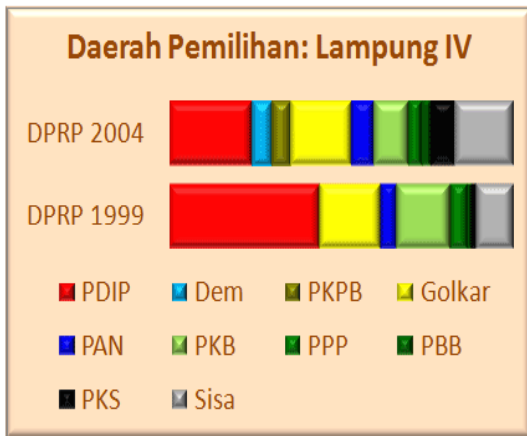

**Lampiran 1. Hasil perolehan suara pemilu legislatif DPRD Kabupaten-Kota
(Tingkat II) tahun 1999**

Lampiran 2. Hasil perolehan suara pemilu legislatif DPRD Kabupaten-Kota (Tingkat II) di Lampung tahun 2004

Lampiran 3. Hasil perolehan suara pemilu legislatif DPRD Propinsi (Tingkat I) tahun 1999 dan tahun 2004

Daerah Pemilihan I: Kota Bandar Lampung (7 kerusi)

Daerah Pemilihan II: Kabupaten Lampung Selatan dan Kabupaten Pesawaran (11 kerusi)

Daerah Pemilihan III: Kabupaten Lampung Barat dan Kabupaten Tanggamus (11 kerusi)

Daerah Pemilihan IV: Kabupaten Lampung Timur dan Kota Metro (10 kerusi)

Daerah Pemilihan V: Kabupaten Lampung Tengah (10 kerusi)

Daerah Pemilihan VI: Kabupaten Lampung Utara dan Kabupaten Way Kanan (9 kerusi)

Daerah Pemilihan Lampung VII: Kabupaten Tulang Bawang (kerusi)

**Lampiran 4. Hasil perolehan suara pemilu legislatif DPRD Propinsi (tingkat I)
tahun 2009**