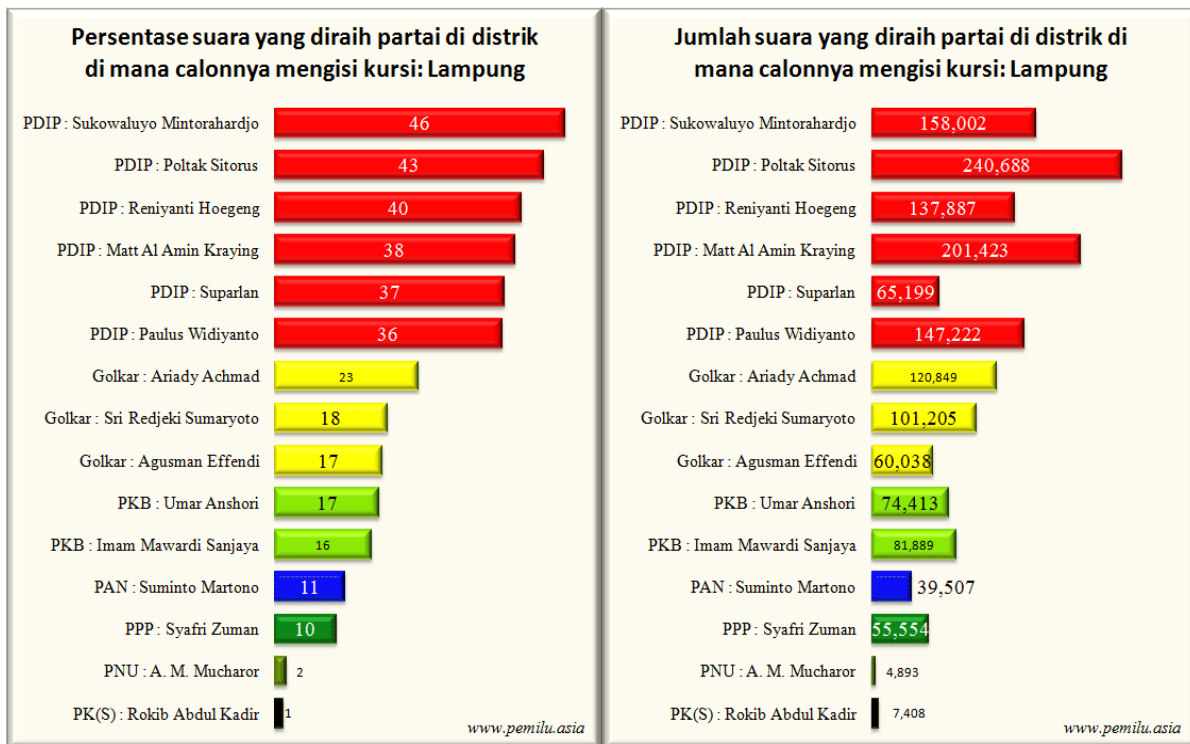

Lampiran 3. Hasil perolehan suara pemilu legislatif DPRD Propinsi (Tingkat I) tahun 1999 dan tahun 2004

Daerah Pemilihan I: Kota Bandar Lampung (7 kerusi)

Daerah Pemilihan II: Kabupaten Lampung Selatan dan Kabupaten Pesawaran (11 kerusi)

Daerah Pemilihan III: Kabupaten Lampung Barat dan Kabupaten Tanggamus (11 kerusi)

Daerah Pemilihan IV: Kabupaten Lampung Timur dan Kota Metro (10 kerusi)

Daerah Pemilihan V: Kabupaten Lampung Tengah (10 kerusi)

Daerah Pemilihan VI: Kabupaten Lampung Utara dan Kabupaten Way Kanan (9 kerusi)

Daerah Pemilihan Lampung VII: Kabupaten Tulang Bawang (kerusi)

**Lampiran 4. Hasil perolehan suara pemilu legislatif DPRD Propinsi (tingkat I)
tahun 2009**

Lampiran 5 Hasil perolehan suara pemilu legislatif DPR RI tahun 1999

Lampiran 6 Perolehan Suara Calon Legislatif DPR RI pada pemilu tahun 2004

Daerah Pemilihan Lampung I

| No | Nama Calon | Jumlah Suara | Parti |
|----|-----------------------------|--------------|----------|
| 1. | Agusman Effendi | 55.371 | Golkar |
| 2. | Drs. Al. Muzzammil Yusuf | 47.935 | PKS |
| 3. | Suparlan, SH | 34.597 | PDI P |
| 4. | Zulkifli, SE, MM | 31.230 | PAN |
| 5. | Drs. H. Djoko Purwongemoro | 27.784 | Golkar |
| 6. | Ir. Isma Yatun | 24.875 | PDI P |
| 7. | Hj. Sundari Fitriyana, S.Ag | 20.592 | PPP |
| 8. | Drs. H. Sutan Bhatogana, MM | 17.645 | Demokrat |