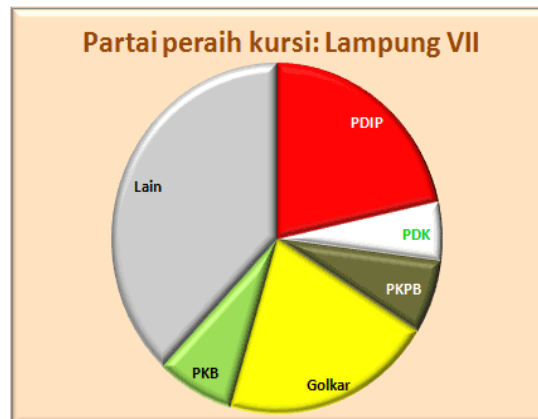

**Lampiran 1. Hasil perolehan suara pemilu legislatif DPRD Kabupaten-Kota
(Tingkat II) tahun 1999**

Lampiran 2. Hasil perolehan suara pemilu legislatif DPRD Kabupaten-Kota (Tingkat II) di Lampung tahun 2004

Lampiran 3. Hasil perolehan suara pemilu legislatif DPRD Propinsi (Tingkat I) tahun 1999 dan tahun 2004

Daerah Pemilihan I: Kota Bandar Lampung (7 kerusi)

Daerah Pemilihan II: Kabupaten Lampung Selatan dan Kabupaten Pesawaran (11 kerusi)

Daerah Pemilihan III: Kabupaten Lampung Barat dan Kabupaten Tanggamus (11 kerusi)

Daerah Pemilihan IV: Kabupaten Lampung Timur dan Kota Metro (10 kerusi)

Daerah Pemilihan V: Kabupaten Lampung Tengah (10 kerusi)

Daerah Pemilihan VI: Kabupaten Lampung Utara dan Kabupaten Way Kanan (9 kerusi)

Daerah Pemilihan Lampung VII: Kabupaten Tulang Bawang (kerusi)

**Lampiran 4. Hasil perolehan suara pemilu legislatif DPRD Propinsi (tingkat I)
tahun 2009**