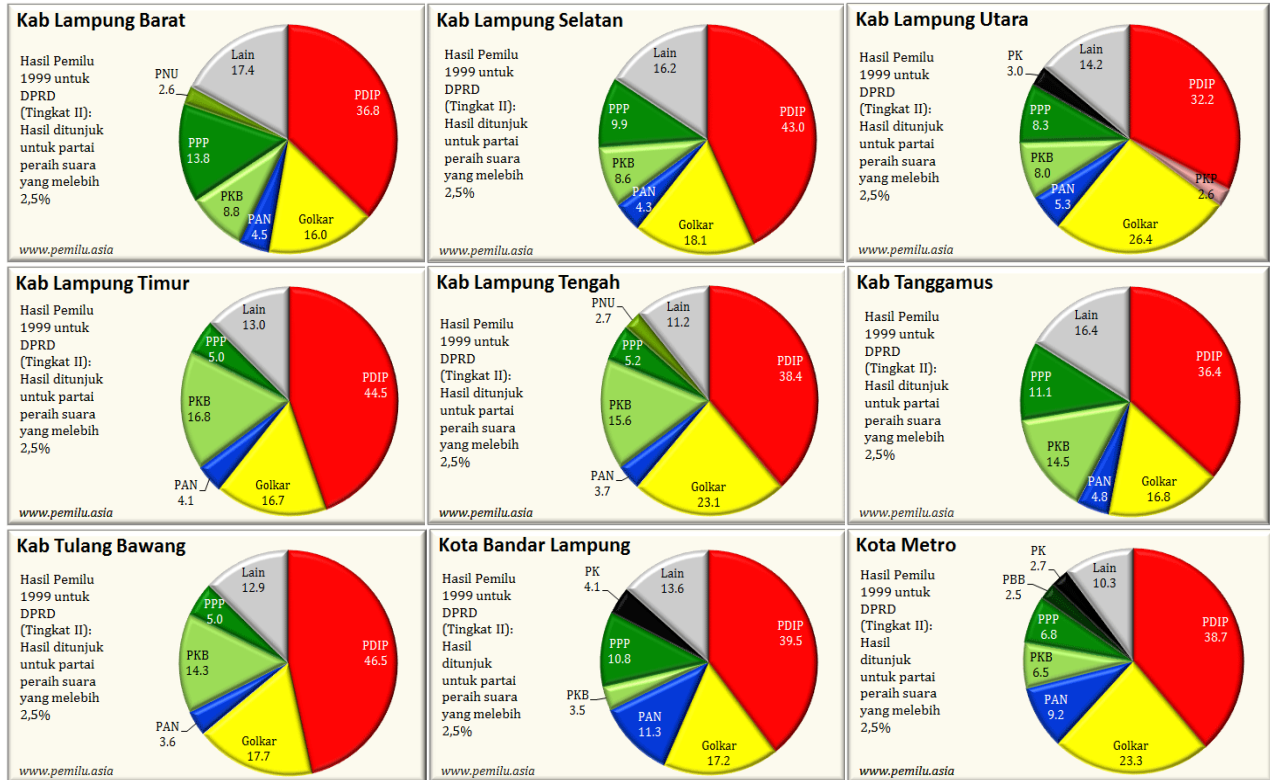

**Lampiran 1. Hasil perolehan suara pemilu legislatif DPRD Kabupaten-Kota
(Tingkat II) tahun 1999**

Lampiran 2. Hasil perolehan suara pemilu legislatif DPRD Kabupaten-Kota (Tingkat II) di Lampung tahun 2004

Lampiran 3. Hasil perolehan suara pemilu legislatif DPRD Propinsi (Tingkat I) tahun 1999 dan tahun 2004

Daerah Pemilihan I: Kota Bandar Lampung (7 kerusi)

Daerah Pemilihan II: Kabupaten Lampung Selatan dan Kabupaten Pesawaran (11 kerusi)

Daerah Pemilihan III: Kabupaten Lampung Barat dan Kabupaten Tanggamus (11 kerusi)

Daerah Pemilihan IV: Kabupaten Lampung Timur dan Kota Metro (10 kerusi)

Daerah Pemilihan V: Kabupaten Lampung Tengah (10 kerusi)

Daerah Pemilihan VI: Kabupaten Lampung Utara dan Kabupaten Way Kanan (9 kerusi)

Daerah Pemilihan Lampung VII: Kabupaten Tulang Bawang (kerusi)

**Lampiran 4. Hasil perolehan suara pemilu legislatif DPRD Propinsi (tingkat I)
tahun 2009**