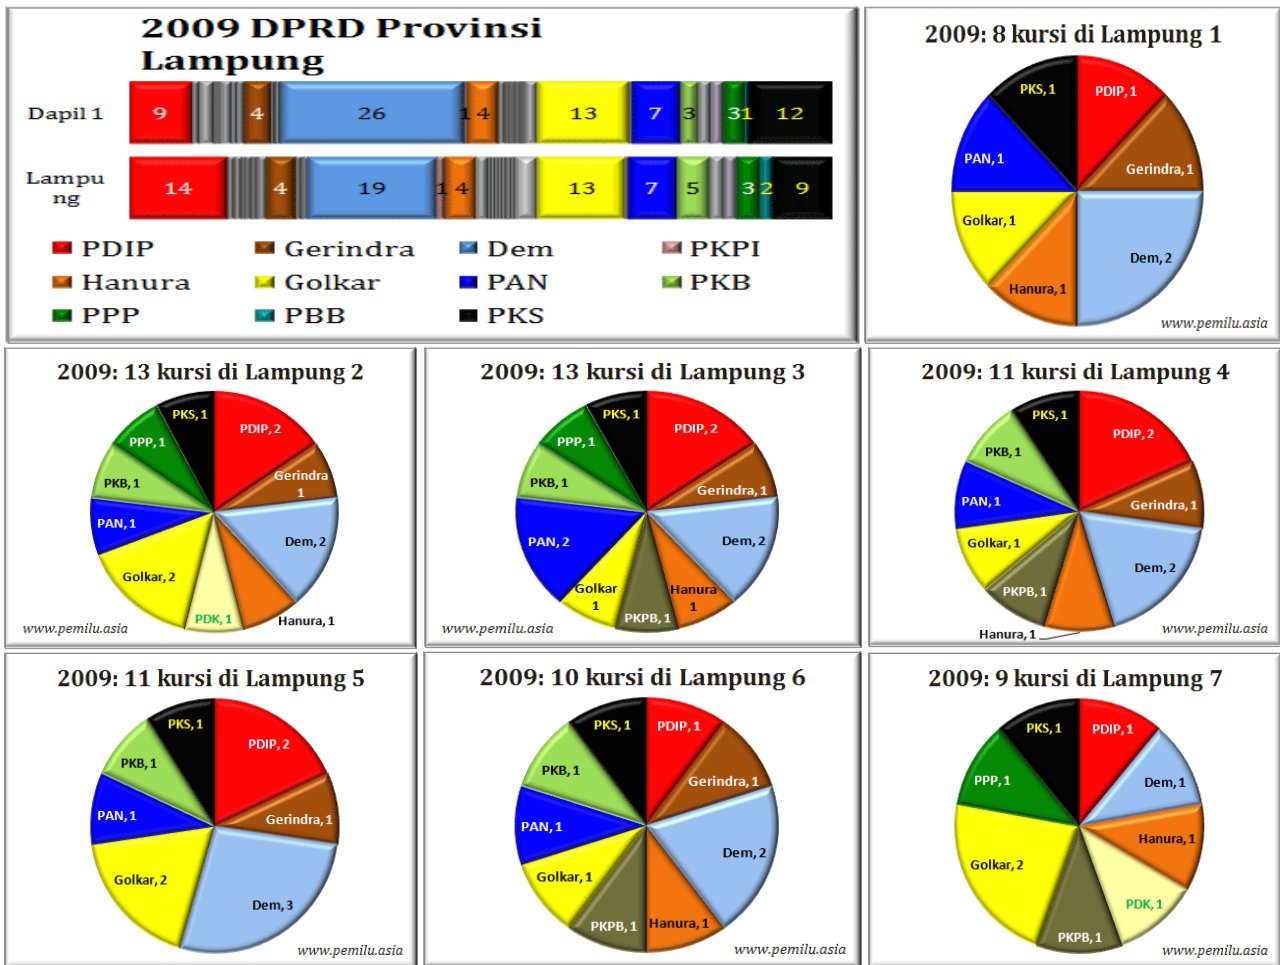

**Lampiran 1. Hasil perolehan suara pemilu legislatif DPRD Kabupaten-Kota
(Tingkat II) tahun 1999**

Lampiran 2. Hasil perolehan suara pemilu legislatif DPRD Kabupaten-Kota (Tingkat II) di Lampung tahun 2004

Lampiran 3. Hasil perolehan suara pemilu legislatif DPRD Propinsi (Tingkat I) tahun 1999 dan tahun 2004

Daerah Pemilihan I: Kota Bandar Lampung (7 kerusi)

Daerah Pemilihan II: Kabupaten Lampung Selatan dan Kabupaten Pesawaran (11 kerusi)

Daerah Pemilihan III: Kabupaten Lampung Barat dan Kabupaten Tanggamus (11 kerusi)

Daerah Pemilihan IV: Kabupaten Lampung Timur dan Kota Metro (10 kerusi)

Daerah Pemilihan V: Kabupaten Lampung Tengah (10 kerusi)

Daerah Pemilihan VI: Kabupaten Lampung Utara dan Kabupaten Way Kanan (9 kerusi)

Daerah Pemilihan Lampung VII: Kabupaten Tulang Bawang (kerusi)

**Lampiran 4. Hasil perolehan suara pemilu legislatif DPRD Propinsi (tingkat I)
tahun 2009**